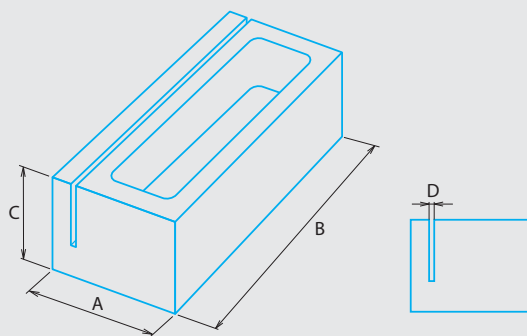

WH5

Drevený držiak je vyrobený z tvrdého dreva.

Branding: Laserom alebo tampoprintom

DL [mm]

A	60
B	110
C	45
D	2,5