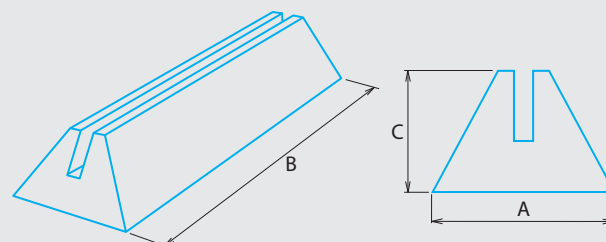

Drevený menudržiak je vyrobený zo smrekového dreva, alternatívne z tvrdého dreva.

Branding: Laserom alebo tampoprintom

A4 [mm]

A 58

B 236

C 38

WH3

WH3