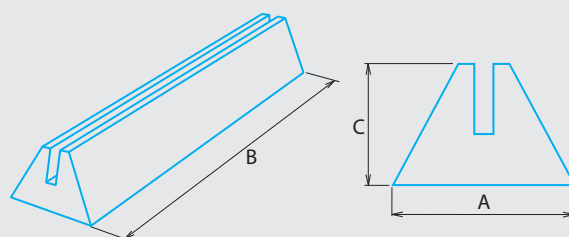

Drevený držiak je vyrobený zo smrekového dreva, alternatívne z tvrdého dreva.

Branding: Laserom alebo tampoprintom

A5 [mm]

A 40

B 162

C 55

WH2

WH2