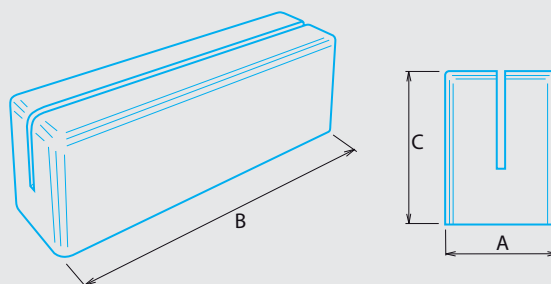

Drevený držiak je vyrobený zo smrekového dreva, alternatívne z tvrdého dreva.

Branding: Laserom alebo tampoprintom

A5 [mm]

A 40

B 162

C 55

WH2

WH2