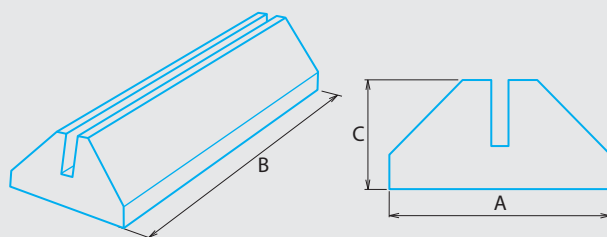

WH4

Drevený držiak je vyrobený zo smrekového dreva, alternatívne z tvrdého dreva.

Branding: Laserom alebo tampoprintom

A5 [mm]

A	80
B	150
C	38