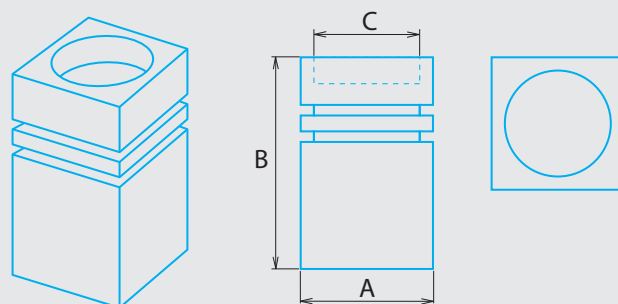

Drevený menudržiak je vyrobený zo smrekového dreva, alternatívne z tvrdého dreva. Plastová časť je vyrobená z 2 mm plexiskla.

Branding: Laserom alebo tampoprintom

A5 [mm]

A	60
B	200
C	38

WCH1

WCH1

Držiak na sviečky je vyrobený zo smrekového dreva, alternatívne z tvrdého dreva.