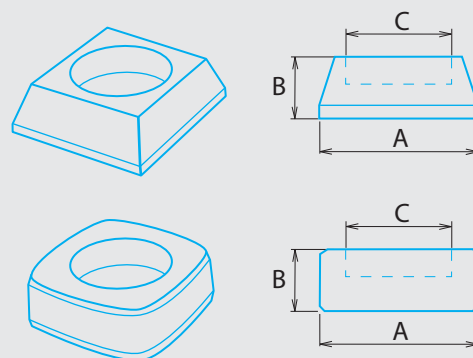

Branding: Laserom alebo tampoprintom

[mm]

A	50
B	80
C	40

WCH2

WCH2

Držiak na sviečky je vyrobený zo smrekového dreva, alternatívne z tvrdého dreva.

Branding: Laserom alebo tampoprintom

[mm]

A	60
B	18
C	40

WH4

WH4

Drevený držiak je vyrobený zo smrekového dreva, alternatívne z tvrdého dreva.

Branding: Laserom alebo tampoprintom

A5 [mm]

A	80
B	150
C	38

WH5