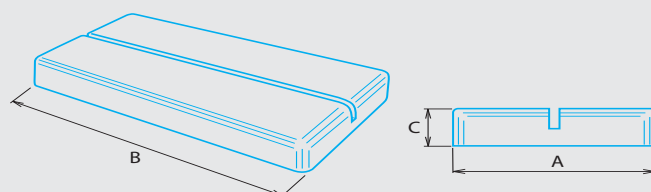

WH5

Drevený držiak je vyrobený z tvrdého dreva.

Branding: Laserom alebo tampoprintom

DL [mm]

A	60
B	110
C	45
D	2,5

WMH1

WMH1

Drevený držiak je vyrobený zo smrekového dreva, alternatívne z tvrdého dreva. Plastová časť je vyrobená z 2 mm plexiskla.

Branding: Laserom alebo tampoprintom

A5 [mm]

A	80
B	162
C	20

A-pilón

WMB1

WMB1

Rám je vyrobený z moreného smrekového dreva. Plastové dosky sú z 2 mm čierneho PVC s kriedovou plochou.

Branding: Sieťotlač