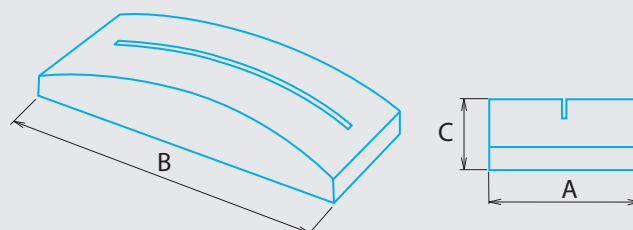

Drevený držiak je vyrobený zo smrekového dreva, alternatívne z tvrdého dreva.

Branding: Laserom alebo tampoprintom

A5 [mm]

A 60

B 173

C 38

WMH2

WMH2